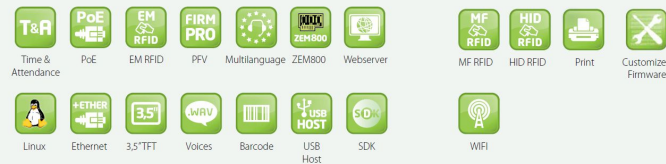

Standard Functions

Optional Functions