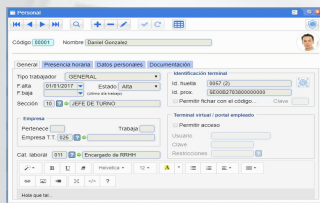

KS - PRESEN

ICLOCK -560

Control y gestión de los fichajes de entrada y salida del personal

Planificación y asignación de vacaciones

Creación de distintos horarios , turnos , jornadas

Ficha de trabajador , información y documentación laboral

Listados e informes , absentismo, inpuntualidad, presencia

Ágil , intuitivo , preciso y de fácil manejo

100% web , accesible desde cualquier dispositivo conectado a internet

Standard Functions

Optional Functions

Fácil de instalar y con un diseño moderno , es la solución perfecta para instalaciones de control horario. Incorpora un POE interno que trabaja en conjunto con los nuevos Push SDK, lo que permite ofrecer una solución completa para sistemas en la nube. La pantalla TFT a color de 3,5 pulgadas, hace más fácil para todos los usuarios la administración del menú .