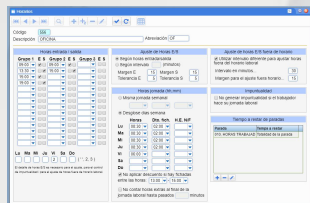

KS - PRESEN

ICLOCK -560

Control y gestión de los fichajes de entrada y salida del personal

Planificación y asignación de vacaciones

Creación de distintos horarios , turnos , jornadas

Ficha de trabajador , información y documentación laboral

Listados e informes , absentismo, inpuntualidad, presencia

Ágil , intuitivo , preciso y de fácil manejo

100% web , accesible desde cualquier dispositivo conectado a internet

Standard Functions

Optional Functions

Fácil de instalar y con un diseño moderno , es la solución perfecta para instalaciones de control horario. Incorpora un POE interno que trabaja en conjunto con los nuevos Push SDK, lo que permite ofrecer una solución completa para sistemas en la nube. La pantalla TFT a color de 3,5 pulgadas, hace más fácil para todos los usuarios la administración del menú .