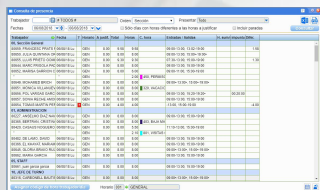

KS - PRESEN

ICLOCK -560

Control y gestión de los fichajes de entrada y salida del personal

Planificación y asignación de vacaciones

Creación de distintos horarios , turnos , jornadas

Ficha de trabajador , información y documentación laboral

Listados e informes , absentismo, inpuntualidad, presencia

Ágil , intuitivo , preciso y de fácil manejo

100% web , accesible desde cualquier dispositivo conectado a internet

Standard Functions

Optional Functions

Fácil de instalar y con un diseño moderno , es la solución perfecta para instalaciones de control horario. Incorpora un POE interno que trabaja en conjunto con los nuevos Push SDK, lo que permite ofrecer una solución completa para sistemas en la nube. La pantalla TFT a color de 3,5 pulgadas, hace más fácil para todos los usuarios la administración del menú .