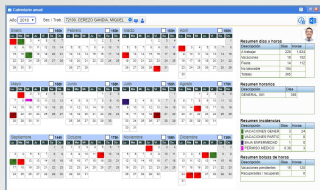

KS - PRESEN

ICLOCK -560

Control y gestión de los fichajes de entrada y salida del personal

Planificación y asignación de vacaciones

Creación de distintos horarios , turnos , jornadas

Ficha de trabajador , información y documentación laboral

Listados e informes , absentismo, inpuntualidad, presencia

Ágil , intuitivo , preciso y de fácil manejo

100% web , accesible desde cualquier dispositivo conectado a internet

Standard Functions

Optional Functions

Fácil de instalar y con un diseño moderno , es la solución perfecta para instalaciones de control horario. Incorpora un POE interno que trabaja en conjunto con los nuevos Push SDK, lo que permite ofrecer una solución completa para sistemas en la nube. La pantalla TFT a color de 3,5 pulgadas, hace más fácil para todos los usuarios la administración del menú .